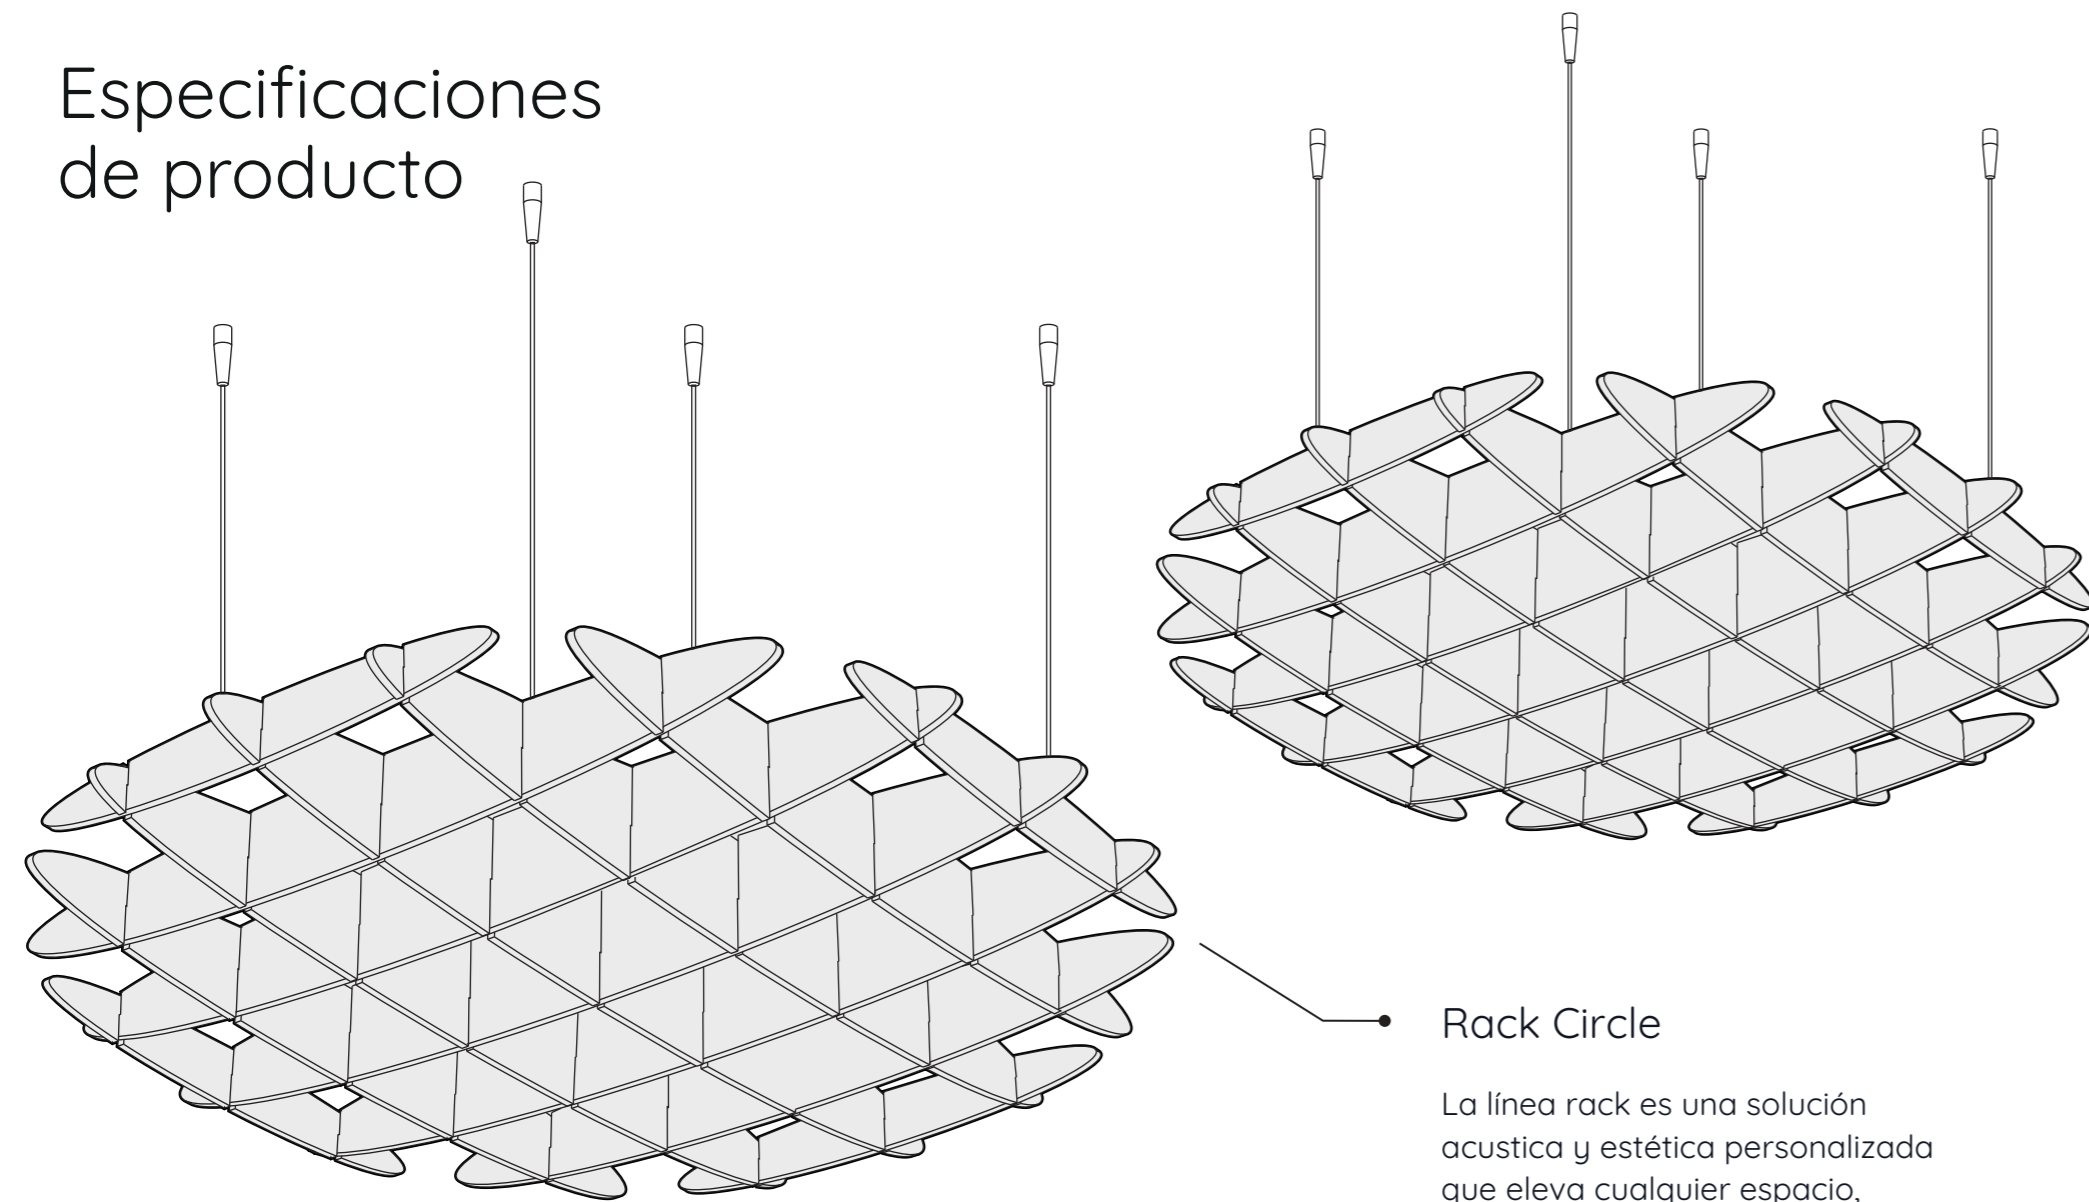

Especificaciones técnicas

Modelo	1EPA1O010XX
Espesor	9mm - 3.54"
Superficie	Techo
Material	100% PET (60% reciclado)
Peso	6kg
Tamaño (mm)	H=1200mm/W=1200mm
Resistencia al fuego	B, S1, Class A

- 
 BS1-do
- 
 reciclable
- 
 no tóxico
- 
 0.85

Justo, justo.

El calce entre los paneles acústicos Kuaiet es exacto brindando un aspecto fluido y sin irregularidades.

Especificaciones de producto

Rack Circle

La línea rack es una solución acústica y estética personalizada que eleva cualquier espacio, añadiendo versatilidad y estilo, generando entornos más descontracturados.