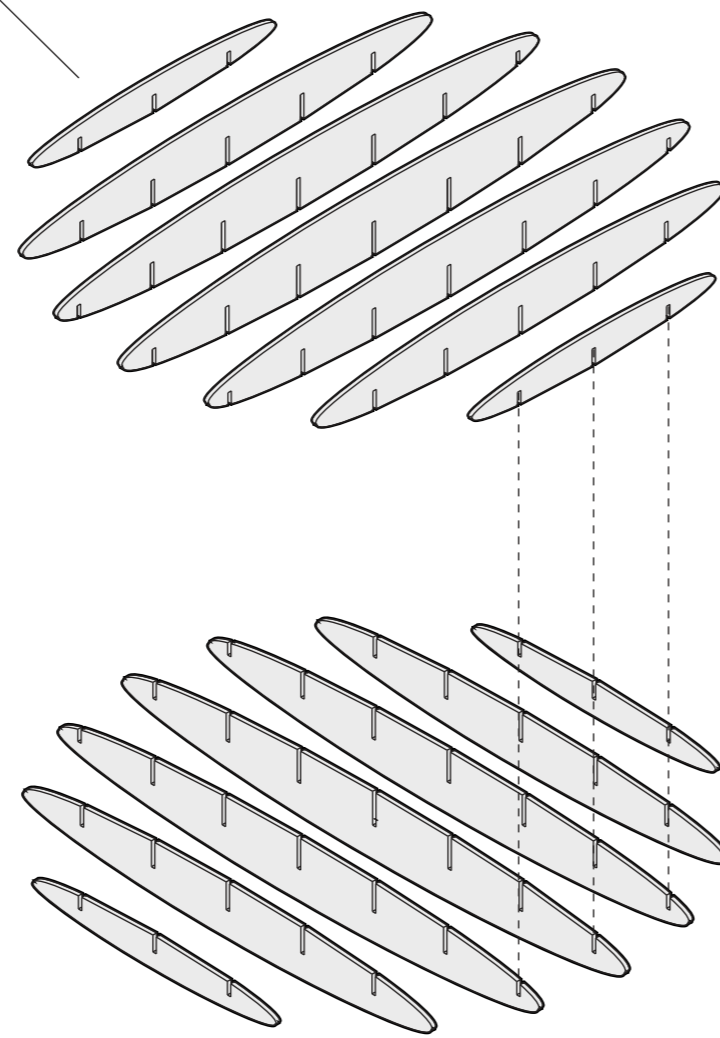

Especificaciones técnicas

Modelo	1EPA1O010XX
Espesor	9mm - 3.54"
Superficie	Techo
Material	100% PET (60% reciclado)
Peso	6kg
Tamaño (mm)	H=1200mm/W=1200mm
Resistencia al fuego	B, S1, Class A

- 
 BS1-do
- 
 reciclable
- 
 no tóxico
- 
 0.85

Justo, justo.

El calce entre los paneles acústicos Kuaiet es exacto brindando un aspecto fluido y sin irregularidades.

Especificaciones de producto

Rack Circle

La línea rack es una solución acústica y estética personalizada que eleva cualquier espacio, añadiendo versatilidad y estilo, generando entornos más descontracturados.

Fácil Instalación

Montaje fácil, piezas encastrables con presión, simplificando el proceso de armado.

Prestaciones acústicas

Frequency / HZ	100	125	160	200	250	315	400	500	630	800	1000	1250	1600	2000	2500	3150	4000	α	NRC
without back cavity	0.02	0.01	0.02	0.03	0.01	0.08	0.1	0.18	0.24	0.31	0.37	0.49	0.55	0.67	0.76	0.86	0.85	0.35	0.3
back cavity 50mm	0.11	0.15	0.16	0.25	0.29	0.4	0.58	0.66	0.77	0.94	0.9	0.87	0.84	0.81	0.78	0.78	0.85	0.61	0.65
back cavity 100mm	0.19	0.14	0.27	0.44	0.47	0.62	0.72	0.92	0.9	0.95	0.85	0.75	0.64	0.68	0.84	0.86	0.84	0.66	0.75
back cavity 150 mm	0.23	0.27	0.38	0.66	0.68	0.82	0.81	0.98	0.88	0.84	0.69	0.69	0.07	0.08	0.83	0.9	0.87	0.72	0.8