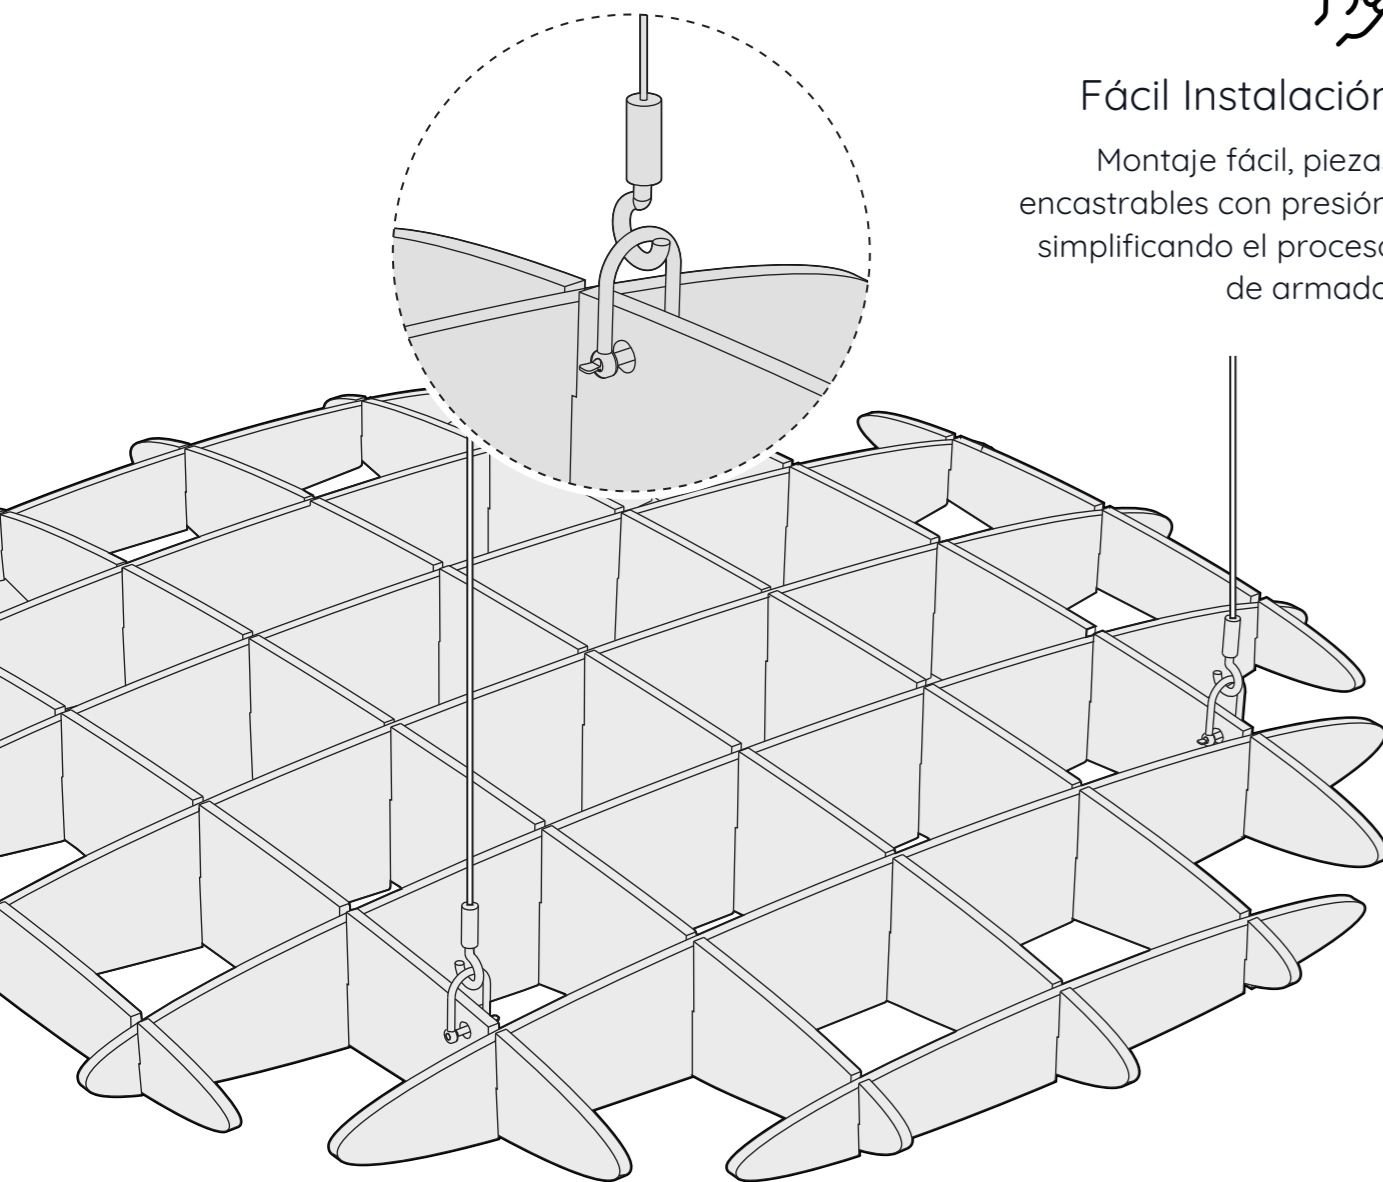

Especificaciones técnicas

Modelo	1EPA1O010XX
Espesor	9mm - 3.54"
Superficie	Techo
Material	100% PET (60% reciclado)
Peso	6kg
Tamaño (mm)	H=1200mm/W=1200mm
Resistencia al fuego	B, S1, Class A

- 
 BS1-do
- 
 reciclable
- 
 no tóxico
- 
 0.85

Justo, justo.

El calce entre los paneles acústicos Kuaiet es exacto brindando un aspecto fluido y sin irregularidades.

Especificaciones de producto

Rack Circle

La línea rack es una solución acústica y estética personalizada que eleva cualquier espacio, añadiendo versatilidad y estilo, generando entornos más descontracturados.

Fácil Instalación

Montaje fácil, piezas encastrables con presión, simplificando el proceso de armado.

Prestaciones acústicas

Frequency / HZ	100	125	160	200	250	315	400	500	630	800	1000	1250	1600	2000	2500	3150	4000	α	NRC
without back cavity	0.02	0.01	0.02	0.03	0.01	0.08	0.1	0.18	0.24	0.31	0.37	0.49	0.55	0.67	0.76	0.86	0.85	0.35	0.3
back cavity 50mm	0.11	0.15	0.16	0.25	0.29	0.4	0.58	0.66	0.77	0.94	0.9	0.87	0.84	0.81	0.78	0.78	0.85	0.61	0.65
back cavity 100mm	0.19	0.14	0.27	0.44	0.47	0.62	0.72	0.92	0.9	0.95	0.85	0.75	0.64	0.68	0.84	0.86	0.84	0.66	0.75
back cavity 150 mm	0.23	0.27	0.38	0.66	0.68	0.82	0.81	0.98	0.88	0.84	0.69	0.69	0.07	0.08	0.83	0.9	0.87	0.72	0.8