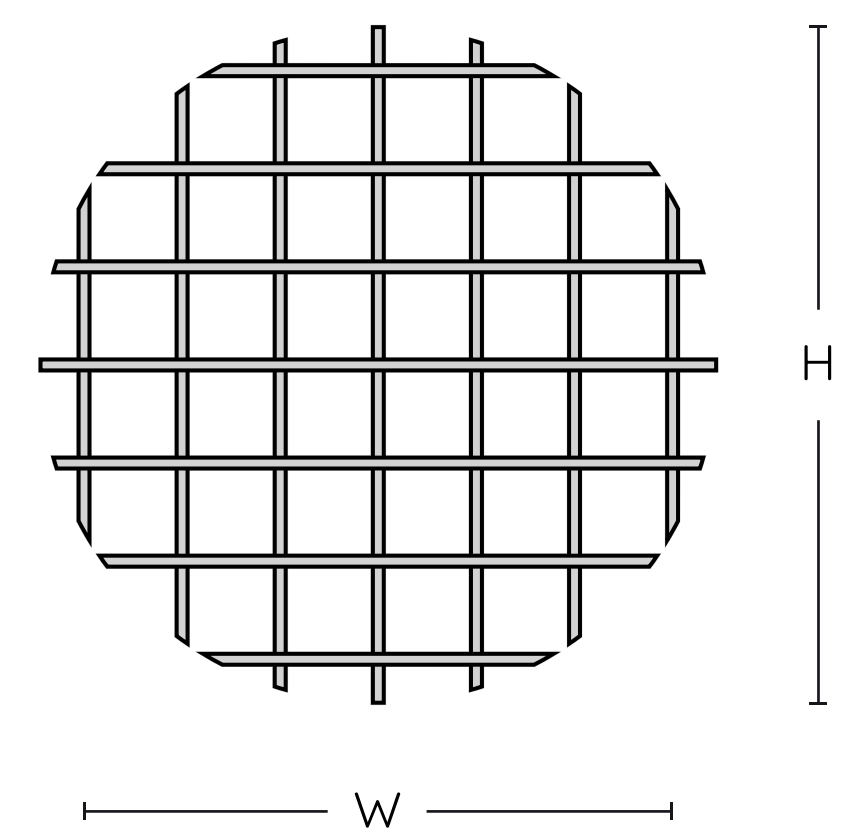

PANELES ACÚSTICOS

Rack Circle

1EPA10010XX (COLOR)

¡Sonido perfecto en
cada cuadrícula!

Imagina un cielo de posibilidades
suspendido sobre ti, nuestra línea rack
despliega un abanico de espesores,
tamaños y colores elevando tus
espacios a nuevas alturas.

Especificaciones técnicas

Modelo	1EPA1O010XX
Espesor	9mm - 3.54"
Superficie	Techo
Material	100% PET (60% reciclado)
Peso	6kg
Tamaño (mm)	H=1200mm/W=1200mm
Resistencia al fuego	B, S1, Class A

- 
 BS1-do
- 
 reciclable
- 
 no tóxico
- 
 0.85

Justo, justo.

El calce entre los paneles acústicos Kuaiet es exacto brindando un aspecto fluido y sin irregularidades.

Especificaciones de producto

Rack Circle

La línea rack es una solución acústica y estética personalizada que eleva cualquier espacio, añadiendo versatilidad y estilo, generando entornos más descontracturados.